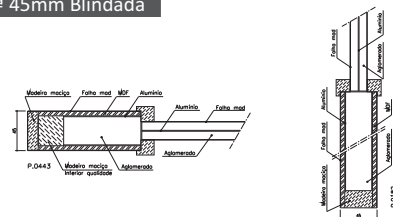

Modelo IC 602

Ref.ª 35mm

BA 1V

Ref.ª 39mm

BA 8V

Ref.ª 45mm

Ref.ª 45mm Blindada

Ref.ª 25/29mm